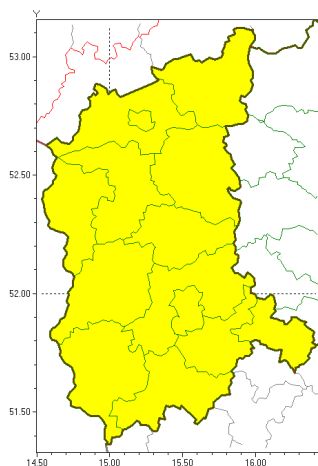

### Zasięg ostrzeżeń w województwie

Burze z gradem  
2018-06-21 07:41

**WOJEWÓDZTWO LUBUSKIE**  
**OSTRZEŻENIA METEOROLOGICZNE ZBIORCZO NR 1**  
**WYKAZ OBSZARÓW ZUCIANYCH OSTRZEŻENIAMI**  
**o godz. 07:41 dnia 21.06.2018**

<b>Zjawisko/Stopień zagrożenia</b>	Burze z gradem/1
<b>Obszar</b>	powiaty: gorzowski, Gorzów Wielkopolski, krośnieński, międzyrzecki, nowosolski, słubicki, strzelecko-drezdenecki, sulciński, wiebodziński, wschowski, Zielona Góra, zielonogórski, żagański, arski
<b>Ważność</b>	od godz. 13:00 dnia 21.06.2018 do godz. 18:00 dnia 21.06.2018
<b>Prawdopodobieństwo</b>	80%
<b>Przebieg</b>	Prognozuje się wystąpienie burz z opadami deszczu miejscami od 15 mm do 20 mm oraz porywami wiatru do 75 km/h. Miejscami możliwy grad.
<b>SMS/RSO</b>	Woj. lubuskie (wszystkie powiaty), IMGW-PIB wydał ostrzeżenie pierwszego stopnia o burzach z gradem
<b>Dyrektor synoptyk IMGW-PIB</b>	Magdalena Muszyńska-Karbowska