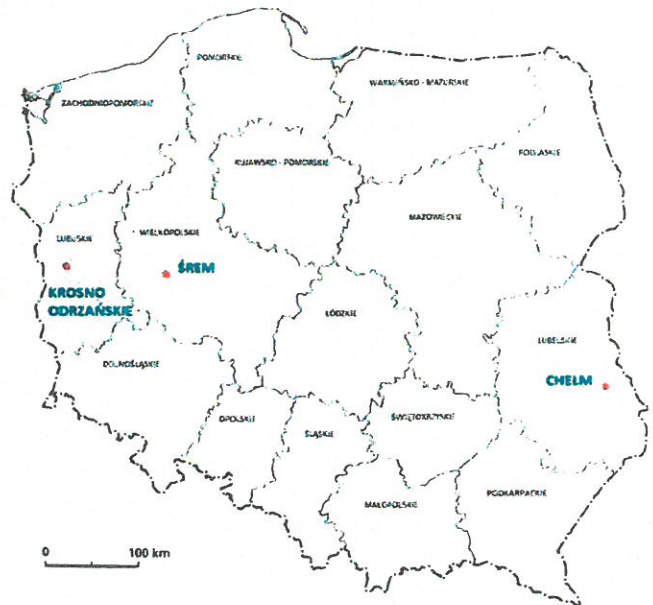

Zakład w Śremie
ul. Letnia 3, 63-100 Śrem

Zakład w Krośnie Odrzańskim
ul. Gubińska 40, 66-600 Krosno Odrzańskie

Zakład w Chełmie
ul. Fabryczna 6, 22-100 Chełm

Oferujemy odbiór zużytych opon osobowych, ciężarowych, rolniczych oraz ponadgabarytowych również o średnicy powyżej 1,2 metra. Opony są przetwarzane w zaawansowanych liniach technologicznych w procesie R3.